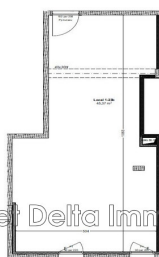

Cabinet Delta Immobilier