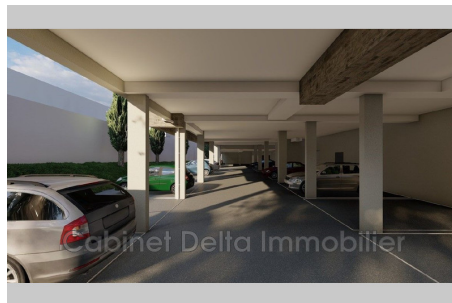

Cabinet Delta Immobilier - 225 avenue du 2eme Spahis - 83110 Sanary-sur-Mer

Tél: 04 94 07 07 38 - contact@cabinetdelta.com

Carte professionnelle n°N. 83052016000009275 Toulon (Var) - RCS 480 730 100

SIRET FR35480730100 - Garantie financière : GALIAN pour un montant de 300 000€ - Document non contractuel - *prix F.A.I.